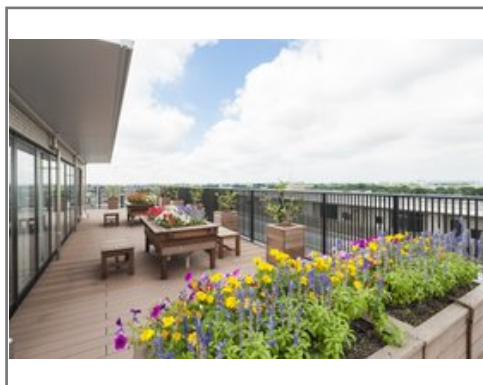

# 0120-640-186

☎ 通話無料 ※携帯電話からも可。光電話・IP電話は不可

平日9:00~19:00 / 土日祝9:00~18:00 ※受付は24時間 (時間外は自動音声で受付し、翌営業日に担当が確認します)

URL) <https://kaigo.homes.co.jp/facility/detail/f=56496/>

【SOMPOケア】見学受付中!!  
入居金0円・1R~2LDKの間取り