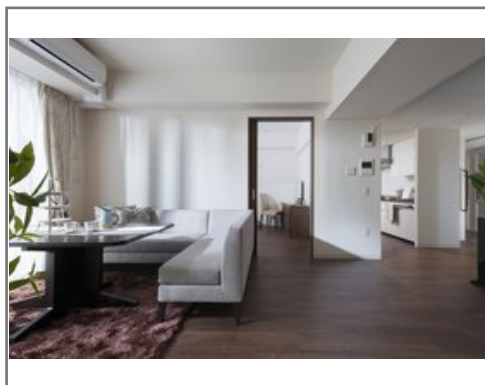

#### ■料金プラン

プラン名	入居時費用	月額費用
1Rタイプ ※一人入居 【個室】 28.02㎡~29.32㎡	16.73万円~26.03万円	24.67万円~38.82万円
1Rタイプ ※二人入居可 【個室】 30.65㎡~39.45㎡	16.73万円~26.03万円	24.67万円~48.49万円
1LDKタイプ ※二人入居可 【個室】 37.33㎡~46.96㎡	22.63万円~31.33万円	30.57万円~53.79万円
2LDKプラン 【個室】 48.31㎡~73.16㎡	25.83万円~42.83万円	33.77万円~65.29万円