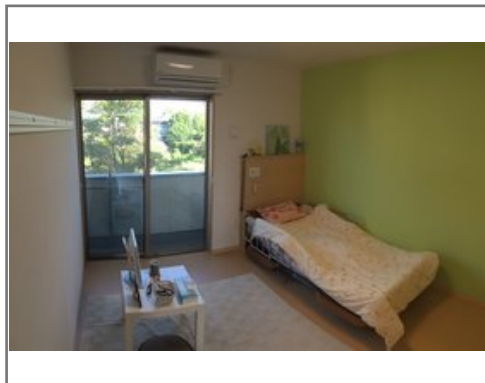

営業時間：9：00～17：30

定休日：水曜日・日曜日お気軽にお問い合わせください。

URL) <https://kaigo.homes.co.jp/facility/detail/f=50879/>

閑静な住宅街にあり広々とした庭が魅力!24時間サポート体制で安心。

■料金プラン

| プラン名 | 入居時費用 | 月額費用 |
|-----------------------------|---------|---------------|
| 基本プラン 【個室】 25.05㎡～25.07㎡ | 16.58万円 | 7.7万円～13.27万円 |
| - | - | - |
| - | - | - |
| - | - | - |